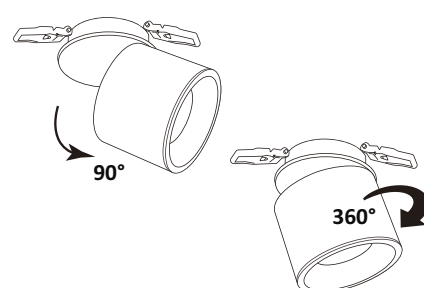

10W 800 lm	15W 1200 lm	20W 1500 lm
<p>100 mm</p> <p>φ 55 mm</p> <p>φ 62 mm</p>	<p>100 mm</p> <p>φ 70 mm</p> <p>φ 82 mm</p>	<p>100 mm</p> <p>φ 100 mm</p> <p>φ 110 mm</p>

220-240V ~50/60Hz	3000K	Ra ≥80 CRI	24° ✗	COB LED
25000h	≥12500 ON OFF			min. 0,1m
IP20				